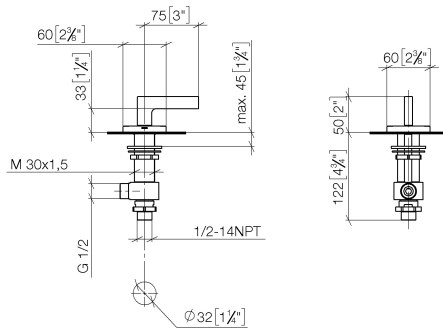

Robinet latéral fermant à gauche froid - Dark Chrome

CL.1

20 000 716

- diamètre de percement 32 mm
- rosace 60 x 60 mm
- avec marquage froid

S'adapte aux gammes suivantes : CL.1, CYO

	Dark Chrome	20 000 716-19
	Chrome	20 000 716-00
	Platine brossé	20 000 716-06
	Laiton brossé (Or 23cts)	20 000 716-28
	Champagne brossé (Or 22cts)	20 000 716-46
	Champagne (Or 22cts)	20 000 716-47
	Dark Platinum brossé	20 000 716-99

20 000 716

mm [inches]

**Diagramme de débit**

20 000 716

Les pièces pour les autres finitions peuvent être trouvées ici : Chrome

### Liste des pièces de rechange

N°	Article Numéro	Désignation	Fréquence de montage	Délai de livraison
1	90 20 70 057 01-19	poignée ( cold )	1	20
2	04 17 11 058 32 90	partie latérale	1	2
3	90 90 03 132 00 90	tête céramique	1	2
4	04 23 10 032 78 90	set de fixation	1	2
5	04 17 11 023 10 90	raccord multiple	1	2
6	09 30 11 059 90	rondelle	1	2
7	09 23 10 012 90	écrou	1	2