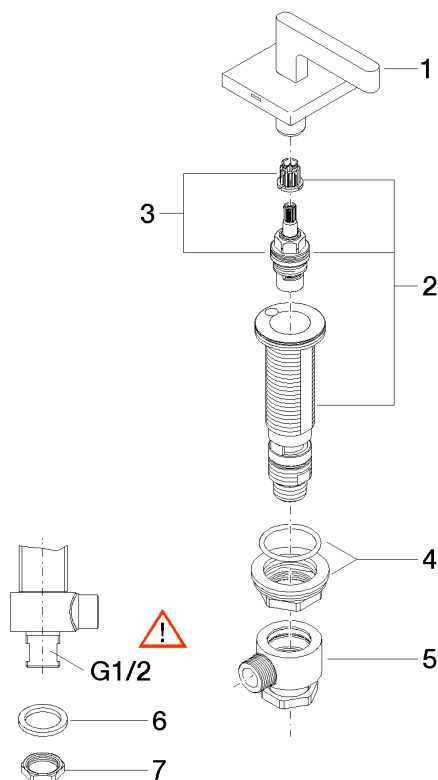

Robinet latéral fermant à gauche froid - Dark Chrome

CL.1

20 000 716

- diamètre de percement 32 mm
- rosace 60 x 60 mm
- avec marquage froid

S'adapte aux gammes suivantes : CL.1, CYO

	Dark Chrome	20 000 716-19
	Chrome	20 000 716-00
	Platine brossé	20 000 716-06
	Laiton brossé (Or 23cts)	20 000 716-28
	Champagne brossé (Or 22cts)	20 000 716-46
	Champagne (Or 22cts)	20 000 716-47
	Dark Platinum brossé	20 000 716-99

20 000 716

mm [inches]

**Diagramme de débit**

20 000 716

Les pièces pour les autres finitions peuvent être trouvées ici : Chrome

### Liste des pièces de rechange

N°	Article Numéro	Désignation	Fréquence de montage	Délai de livraison
1	90 20 70 057 01-19	poignée ( cold )	1	20
2	04 17 11 058 32 90	partie latérale	1	2
3	90 90 03 132 00 90	tête céramique	1	2
4	04 23 10 032 78 90	set de fixation	1	2
5	04 17 11 023 10 90	raccord multiple	1	2
6	09 30 11 059 90	rondelle	1	2
7	09 23 10 012 90	écrou	1	2